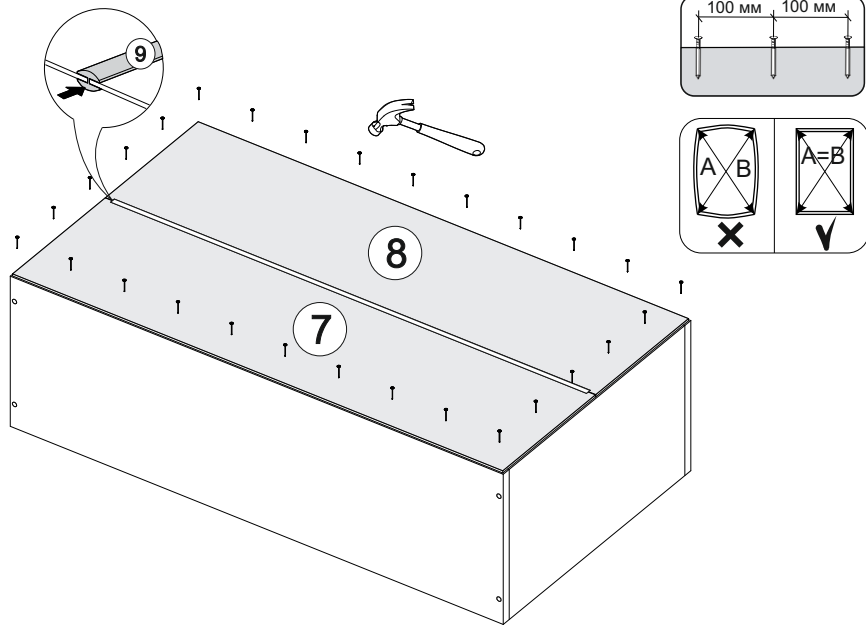

Шкаф верхний со стеклом (премьер) ШВС 500Н

В мебельном наборе могут быть конструктивные изменения, не указанные в данной инструкции и не ухудшающие качество изделия

500	920	300

№ дет.	Деталь/Detail	Размер/Size	Кол-во/Quantity	№ упак./№ pack
1	Бок левый/Side left	920x280	1	1/1
2	Бок правый/Side right	920x280	1	1/1
3-4	Вязка/Connecting element	468x280	2	1/1
5-6	Полка/Shelf	465x250	2	1/1
7-8	Задняя стенка ЛДВП/Back side	915x245	2	1/1
9	Соединитель ДВП/Connector	886	1	1/1

№ дет.	Деталь/Detail	Размер/Size	Кол-во/Quantity	№ упак./№ pack
1*	Фасад/Front	918x496	1	1/1
2*	Стекло/Glass	815x400	1	1/1

9

Внимание! ПРИМЕР соединения двух соседних модулей между собой

7

8

1

2

3