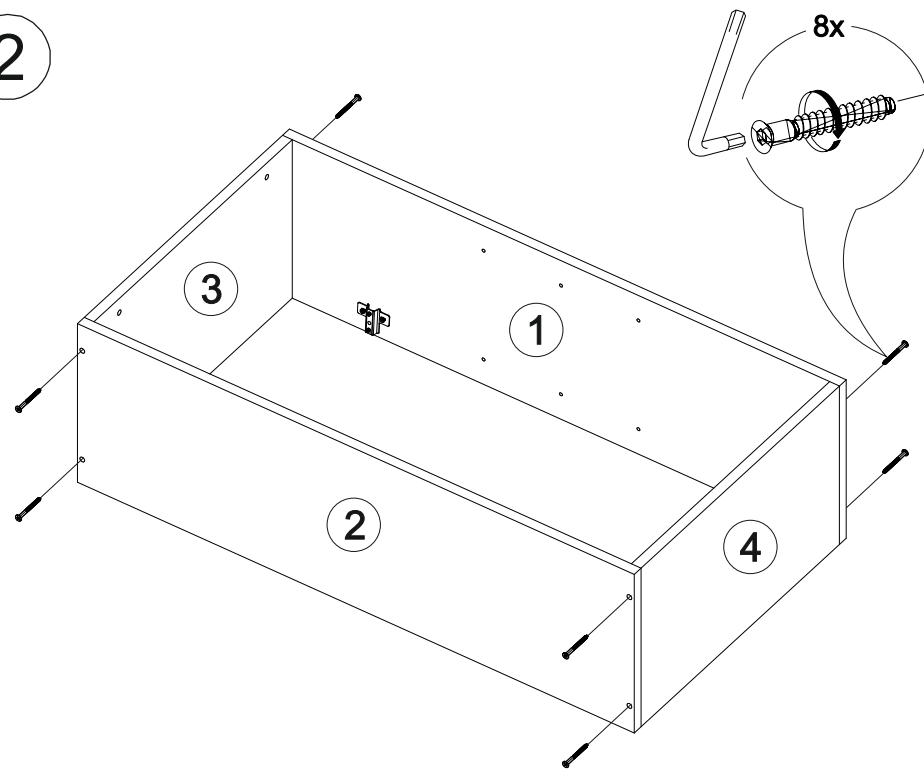

Шкаф верхний со стеклом (премьер) ШВС 500Н

В мебельном наборе могут быть конструктивные изменения, не указанные в данной инструкции и не ухудшающие качество изделия

500	920	300

№ дет.	Деталь/Detail	Размер/Size	Кол-во/Quantity	№ упак./№ pack
1	Бок левый/Side left	920x280	1	1/1
2	Бок правый/Side right	920x280	1	1/1
3-4	Вязка/Connecting element	468x280	2	1/1
5-6	Полка/Shelf	465x250	2	1/1
7-8	Задняя стенка ЛДВП/Back side	915x245	2	1/1
9	Соединитель ДВП/Connector	886	1	1/1

№ дет.	Деталь/Detail	Размер/Size	Кол-во/Quantity	№ упак./№ pack
1*	Фасад/Front	918x496	1	1/1
2*	Стекло/Glass	815x400	1	1/1

9

Внимание! ПРИМЕР соединения двух соседних модулей между собой

7

8

1

2

3