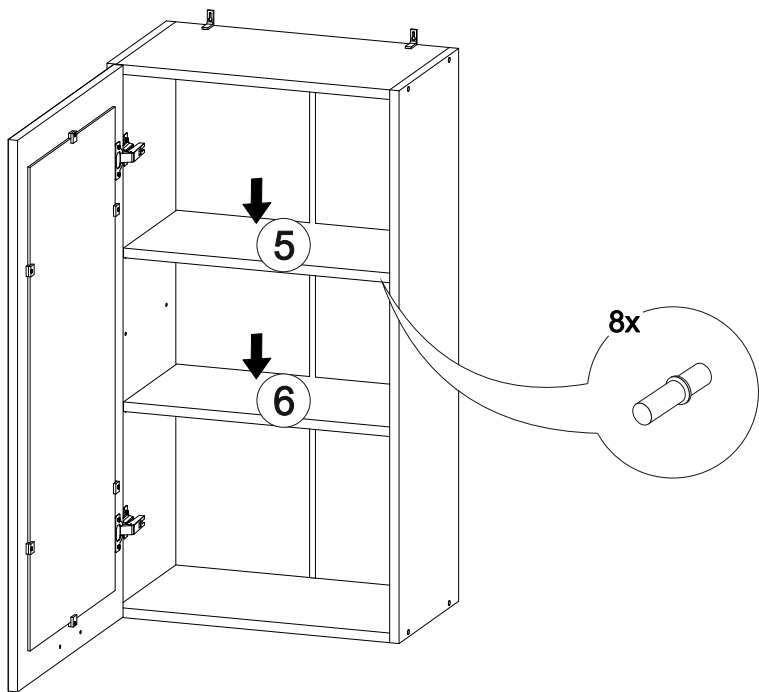

Шкаф верхний со стеклом (премьер) ШВС 500Н

В мебельном наборе могут быть конструктивные изменения, не указанные в данной инструкции и не ухудшающие качество изделия

500	920	300

№ дет.	Деталь/Detail	Размер/Size	Кол-во/Quantity	№ упак./№ pack
1	Бок левый/Side left	920x280	1	1/1
2	Бок правый/Side right	920x280	1	1/1
3-4	Вязка/Connecting element	468x280	2	1/1
5-6	Полка/Shelf	465x250	2	1/1
7-8	Задняя стенка ЛДВП/Back side	915x245	2	1/1
9	Соединитель ДВП/Connector	886	1	1/1

№ дет.	Деталь/Detail	Размер/Size	Кол-во/Quantity	№ упак./№ pack
1*	Фасад/Front	918x496	1	1/1
2*	Стекло/Glass	815x400	1	1/1

9

Внимание! ПРИМЕР соединения двух соседних модулей между собой

7

8

1

2

3