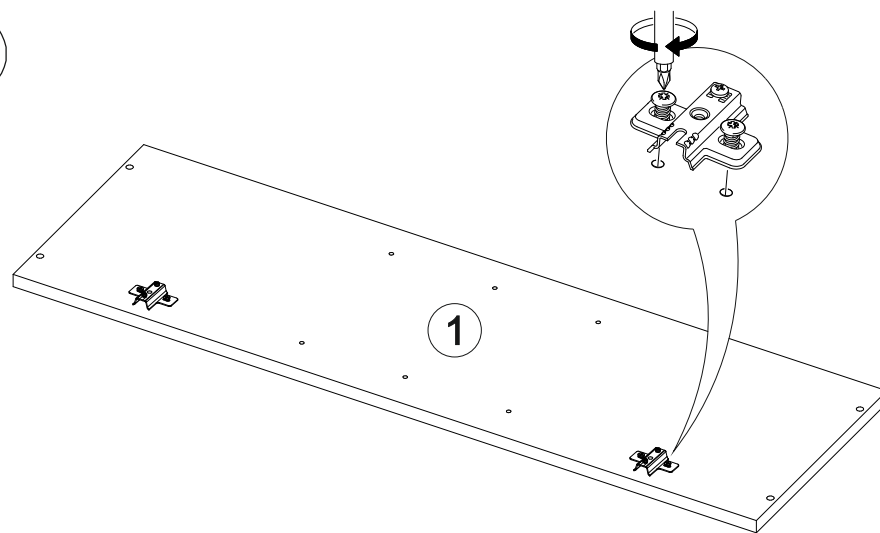

Шкаф верхний со стеклом (премьер) ШВС 500Н

В мебельном наборе могут быть конструктивные изменения, не указанные в данной инструкции и не ухудшающие качество изделия

500	920	300

№ дет.	Деталь/Detail	Размер/Size	Кол-во/Quantity	№ упак./№ pack
1	Бок левый/Side left	920x280	1	1/1
2	Бок правый/Side right	920x280	1	1/1
3-4	Вязка/Connecting element	468x280	2	1/1
5-6	Полка/Shelf	465x250	2	1/1
7-8	Задняя стенка ЛДВП/Back side	915x245	2	1/1
9	Соединитель ДВП/Connector	886	1	1/1

№ дет.	Деталь/Detail	Размер/Size	Кол-во/Quantity	№ упак./№ pack
1*	Фасад/Front	918x496	1	1/1
2*	Стекло/Glass	815x400	1	1/1

9

Внимание! ПРИМЕР соединения двух соседних модулей между собой

7

8

1

2

3