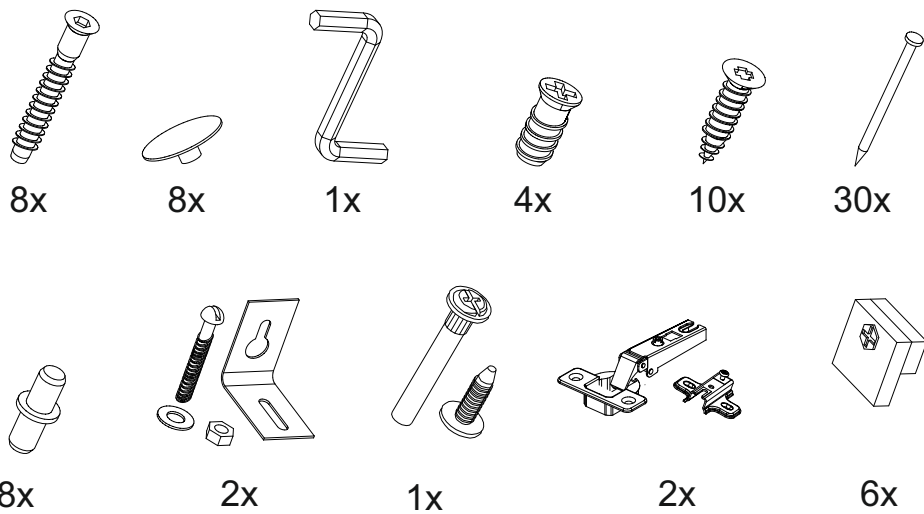

Шкаф верхний со стеклом (премьер) ШВС 500Н

В мебельном наборе могут быть конструктивные изменения, не указанные в данной инструкции и не ухудшающие качество изделия

500	920	300

№ дет.	Деталь/Detail	Размер/Size	Кол-во/Quantity	№ упак./№ pack
1	Бок левый/Side left	920x280	1	1/1
2	Бок правый/Side right	920x280	1	1/1
3-4	Вязка/Connecting element	468x280	2	1/1
5-6	Полка/Shelf	465x250	2	1/1
7-8	Задняя стенка ЛДВП/Back side	915x245	2	1/1
9	Соединитель ДВП/Connector	886	1	1/1

№ дет.	Деталь/Detail	Размер/Size	Кол-во/Quantity	№ упак./№ pack
1*	Фасад/Front	918x496	1	1/1
2*	Стекло/Glass	815x400	1	1/1

9

Внимание! ПРИМЕР соединения двух соседних модулей между собой

7

8

1

2

3