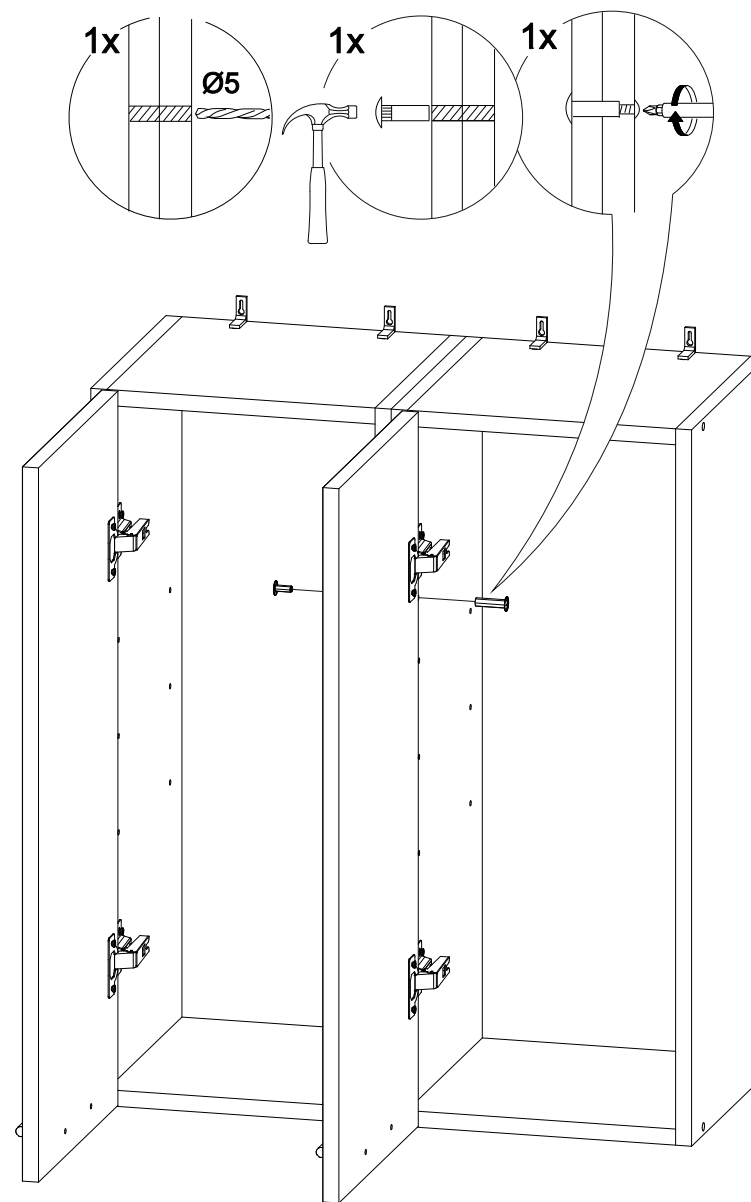

Шкаф верхний со стеклом (премьер) ШВС 500Н

В мебельном наборе могут быть конструктивные изменения, не указанные в данной инструкции и не ухудшающие качество изделия

500	920	300

№ дет.	Деталь/Detail	Размер/Size	Кол-во/Quantity	№ упак./№ pack
1	Бок левый/Side left	920x280	1	1/1
2	Бок правый/Side right	920x280	1	1/1
3-4	Вязка/Connecting element	468x280	2	1/1
5-6	Полка/Shelf	465x250	2	1/1
7-8	Задняя стенка ЛДВП/Back side	915x245	2	1/1
9	Соединитель ДВП/Connector	886	1	1/1

№ дет.	Деталь/Detail	Размер/Size	Кол-во/Quantity	№ упак./№ pack
1*	Фасад/Front	918x496	1	1/1
2*	Стекло/Glass	815x400	1	1/1

9

Внимание! ПРИМЕР соединения двух соседних модулей между собой

7

8

1

2

3