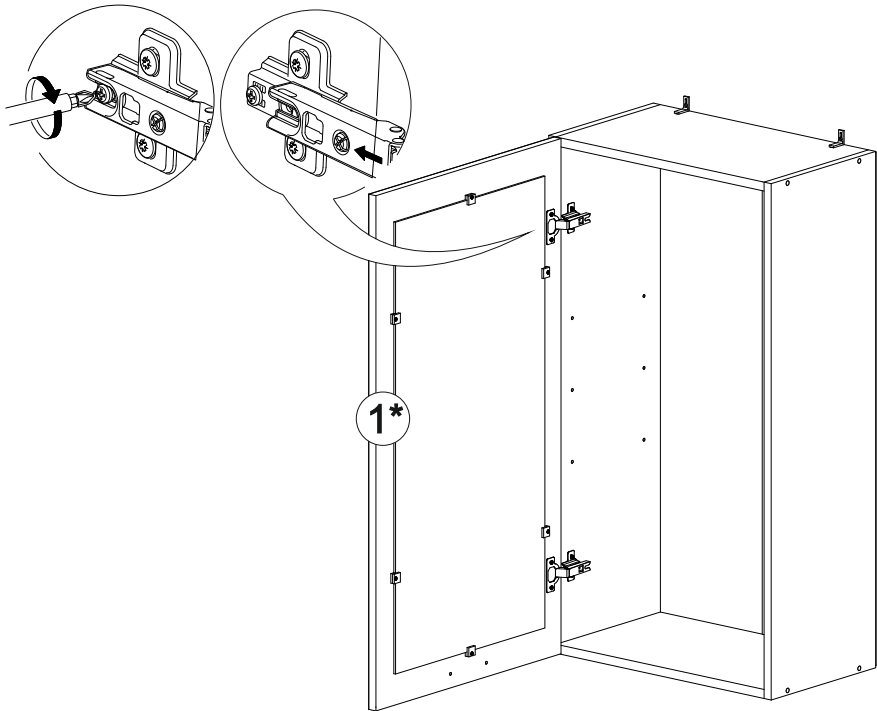

Шкаф верхний со стеклом (премьер) ШВС 500Н

В мебельном наборе могут быть конструктивные изменения, не указанные в данной инструкции и не ухудшающие качество изделия

500	920	300

№ дет.	Деталь/Detail	Размер/Size	Кол-во/Quantity	№ упак./№ pack
1	Бок левый/Side left	920x280	1	1/1
2	Бок правый/Side right	920x280	1	1/1
3-4	Вязка/Connecting element	468x280	2	1/1
5-6	Полка/Shelf	465x250	2	1/1
7-8	Задняя стенка ЛДВП/Back side	915x245	2	1/1
9	Соединитель ДВП/Connector	886	1	1/1

№ дет.	Деталь/Detail	Размер/Size	Кол-во/Quantity	№ упак./№ pack
1*	Фасад/Front	918x496	1	1/1
2*	Стекло/Glass	815x400	1	1/1

9

Внимание! ПРИМЕР соединения двух соседних модулей между собой

7

8

1

2

3