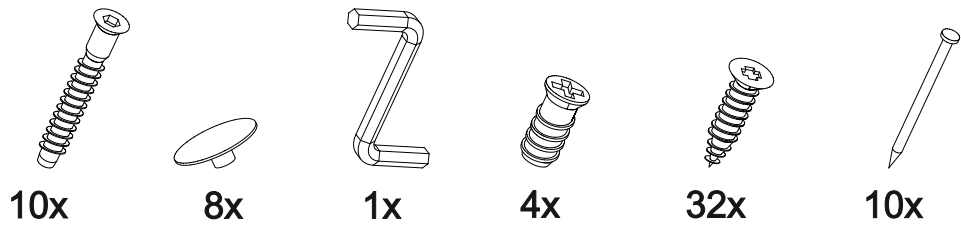

Шкаф нижний духовой ШНД 600

		
600	816	520

В мебельном наборе могут быть конструктивные изменения, не указанные в данной инструкции и не ухудшающие качество изделия

14

№ дет.	Деталь/Detail	Размер/Size	Кол-во/Quantity	№ упак./№ pack
1	Бок левый/Side left	700x500	1	1/1
2	Бок правый/Side right	700x500	1	1/1
3	Крышка/Top	600x500	1	1/1
4	Вязка/Connecting element	568x500	1	1/1
5	Цоколь/Socle	600x100	1	1/1
6	Задняя стенка ящика/Back side	511x60	1	1/1
7	Бок ящика левый/Side left	400x60	1	1/1
8	Бок ящика правый/Side right	400x60	1	1/1
9	Дно ящика ЛДВП/Drawer bottom	540x400	1	1/1

№ дет.	Деталь/Detail	Размер/Size	Кол-во/Quantity	№ упак./№ pack
1*	Фасад/Front	116x596	1	1/1

1

Внимание! ПРИМЕР соединения двух соседних модулей между собой

2

3

12

13

10