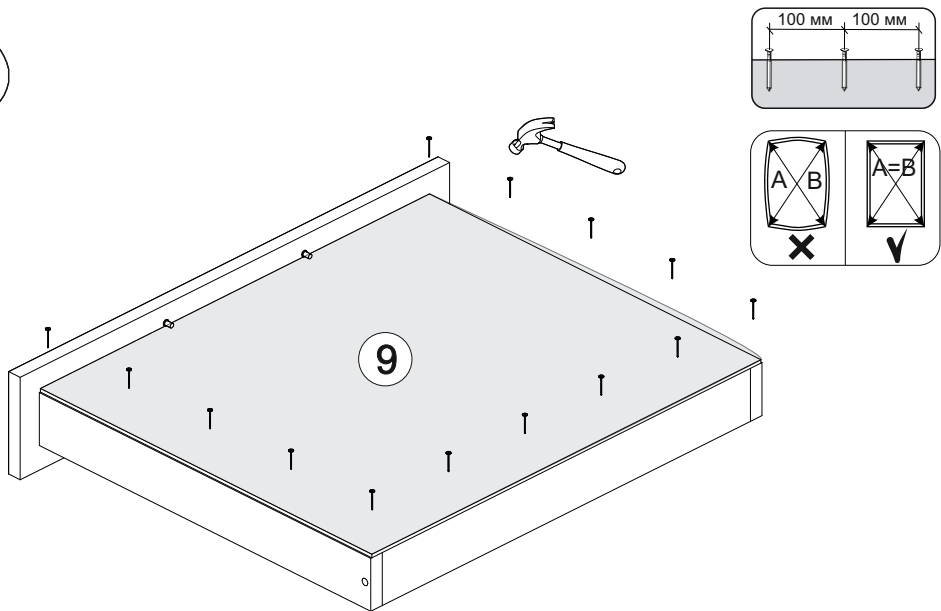

Шкаф нижний духовой ШНД 600

		
600	816	520

В мебельном наборе могут быть конструктивные изменения, не указанные в данной инструкции и не ухудшающие качество изделия

14

№ дет.	Деталь/Detail	Размер/Size	Кол-во/Quantity	№ упак./№ pack
1	Бок левый/Side left	700x500	1	1/1
2	Бок правый/Side right	700x500	1	1/1
3	Крышка/Top	600x500	1	1/1
4	Вязка/Connecting element	568x500	1	1/1
5	Цоколь/Socle	600x100	1	1/1
6	Задняя стенка ящика/Back side	511x60	1	1/1
7	Бок ящика левый/Side left	400x60	1	1/1
8	Бок ящика правый/Side right	400x60	1	1/1
9	Дно ящика ЛДВП/Drawer bottom	540x400	1	1/1

№ дет.	Деталь/Detail	Размер/Size	Кол-во/Quantity	№ упак./№ pack
1*	Фасад/Front	116x596	1	1/1

1

Внимание! ПРИМЕР соединения двух соседних модулей между собой

2

3

12

13

10