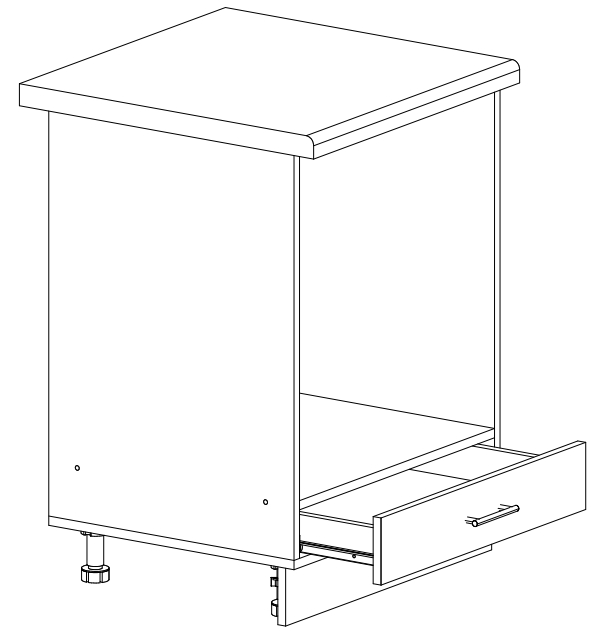

Шкаф нижний духовой ШНД 600

		
600	816	520

В мебельном наборе могут быть конструктивные изменения, не указанные в данной инструкции и не ухудшающие качество изделия

14

№ дет.	Деталь/Detail	Размер/Size	Кол-во/Quantity	№ упак./№ pack
1	Бок левый/Side left	700x500	1	1/1
2	Бок правый/Side right	700x500	1	1/1
3	Крышка/Top	600x500	1	1/1
4	Вязка/Connecting element	568x500	1	1/1
5	Цоколь/Socle	600x100	1	1/1
6	Задняя стенка ящика/Back side	511x60	1	1/1
7	Бок ящика левый/Side left	400x60	1	1/1
8	Бок ящика правый/Side right	400x60	1	1/1
9	Дно ящика ЛДВП/Drawer bottom	540x400	1	1/1

№ дет.	Деталь/Detail	Размер/Size	Кол-во/Quantity	№ упак./№ pack
1*	Фасад/Front	116x596	1	1/1

1

Внимание! ПРИМЕР соединения двух соседних модулей между собой

2

3

12

13

10