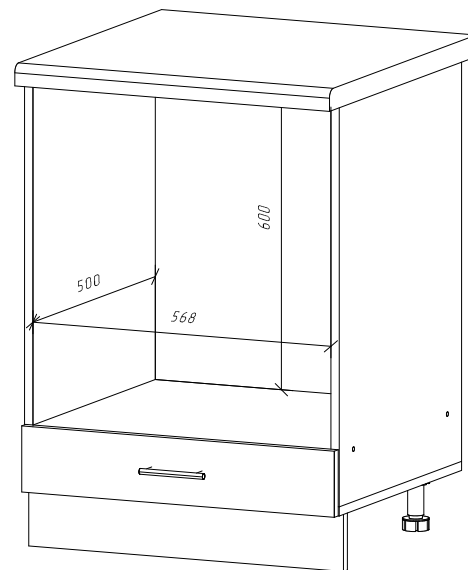

Шкаф нижний духовой ШНД 600

		
600	816	520

В мебельном наборе могут быть конструктивные изменения, не указанные в данной инструкции и не ухудшающие качество изделия

14

№ дет.	Деталь/Detail	Размер/Size	Кол-во/Quantity	№ упак./№ pack
1	Бок левый/Side left	700x500	1	1/1
2	Бок правый/Side right	700x500	1	1/1
3	Крышка/Top	600x500	1	1/1
4	Вязка/Connecting element	568x500	1	1/1
5	Цоколь/Socle	600x100	1	1/1
6	Задняя стенка ящика/Back side	511x60	1	1/1
7	Бок ящика левый/Side left	400x60	1	1/1
8	Бок ящика правый/Side right	400x60	1	1/1
9	Дно ящика ЛДВП/Drawer bottom	540x400	1	1/1

№ дет.	Деталь/Detail	Размер/Size	Кол-во/Quantity	№ упак./№ pack
1*	Фасад/Front	116x596	1	1/1

1

Внимание! ПРИМЕР соединения двух соседних модулей между собой

2

3

12

13

10