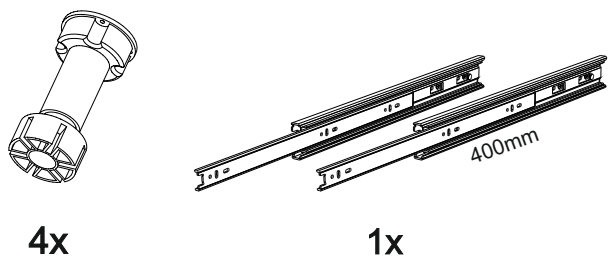

Шкаф нижний духовой ШНД 600

		
600	816	520

В мебельном наборе могут быть конструктивные изменения, не указанные в данной инструкции и не ухудшающие качество изделия

14

№ дет.	Деталь/Detail	Размер/Size	Кол-во/Quantity	№ упак./№ pack
1	Бок левый/Side left	700x500	1	1/1
2	Бок правый/Side right	700x500	1	1/1
3	Крышка/Top	600x500	1	1/1
4	Вязка/Connecting element	568x500	1	1/1
5	Цоколь/Socle	600x100	1	1/1
6	Задняя стенка ящика/Back side	511x60	1	1/1
7	Бок ящика левый/Side left	400x60	1	1/1
8	Бок ящика правый/Side right	400x60	1	1/1
9	Дно ящика ЛДВП/Drawer bottom	540x400	1	1/1

№ дет.	Деталь/Detail	Размер/Size	Кол-во/Quantity	№ упак./№ pack
1*	Фасад/Front	116x596	1	1/1

1

Внимание! ПРИМЕР соединения двух соседних модулей между собой

2

3

12

13

10