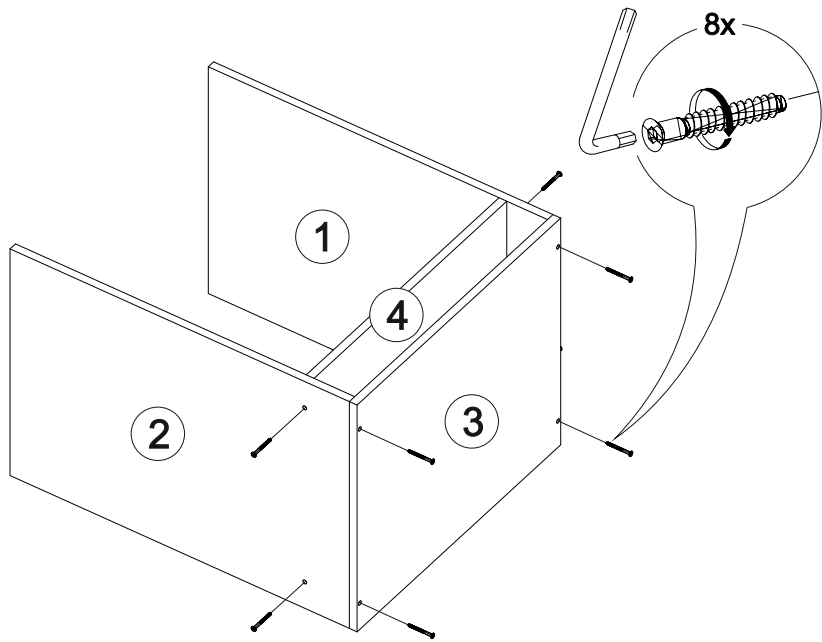

Шкаф нижний духовой ШНД 600

		
600	816	520

В мебельном наборе могут быть конструктивные изменения, не указанные в данной инструкции и не ухудшающие качество изделия

14

№ дет.	Деталь/Detail	Размер/Size	Кол-во/Quantity	№ упак./№ pack
1	Бок левый/Side left	700x500	1	1/1
2	Бок правый/Side right	700x500	1	1/1
3	Крышка/Top	600x500	1	1/1
4	Вязка/Connecting element	568x500	1	1/1
5	Цоколь/Socle	600x100	1	1/1
6	Задняя стенка ящика/Back side	511x60	1	1/1
7	Бок ящика левый/Side left	400x60	1	1/1
8	Бок ящика правый/Side right	400x60	1	1/1
9	Дно ящика ЛДВП/Drawer bottom	540x400	1	1/1

№ дет.	Деталь/Detail	Размер/Size	Кол-во/Quantity	№ упак./№ pack
1*	Фасад/Front	116x596	1	1/1

1

Внимание! ПРИМЕР соединения двух соседних модулей между собой

2

3

12

13

10