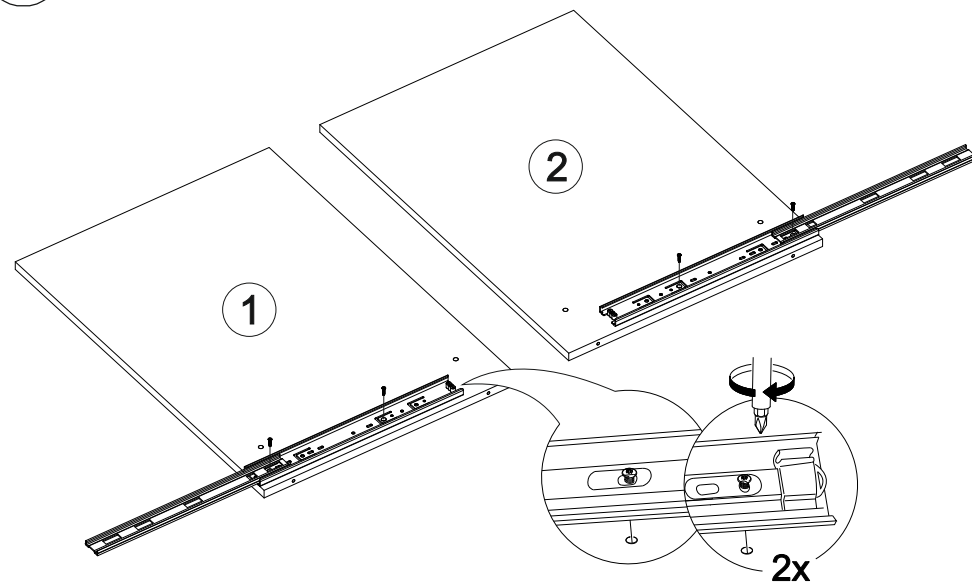

Шкаф нижний духовой ШНД 600

		
600	816	520

В мебельном наборе могут быть конструктивные изменения, не указанные в данной инструкции и не ухудшающие качество изделия

14

№ дет.	Деталь/Detail	Размер/Size	Кол-во/Quantity	№ упак./№ pack
1	Бок левый/Side left	700x500	1	1/1
2	Бок правый/Side right	700x500	1	1/1
3	Крышка/Top	600x500	1	1/1
4	Вязка/Connecting element	568x500	1	1/1
5	Цоколь/Socle	600x100	1	1/1
6	Задняя стенка ящика/Back side	511x60	1	1/1
7	Бок ящика левый/Side left	400x60	1	1/1
8	Бок ящика правый/Side right	400x60	1	1/1
9	Дно ящика ЛДВП/Drawer bottom	540x400	1	1/1

№ дет.	Деталь/Detail	Размер/Size	Кол-во/Quantity	№ упак./№ pack
1*	Фасад/Front	116x596	1	1/1

1

Внимание! ПРИМЕР соединения двух соседних модулей между собой

2

3

12

13

10