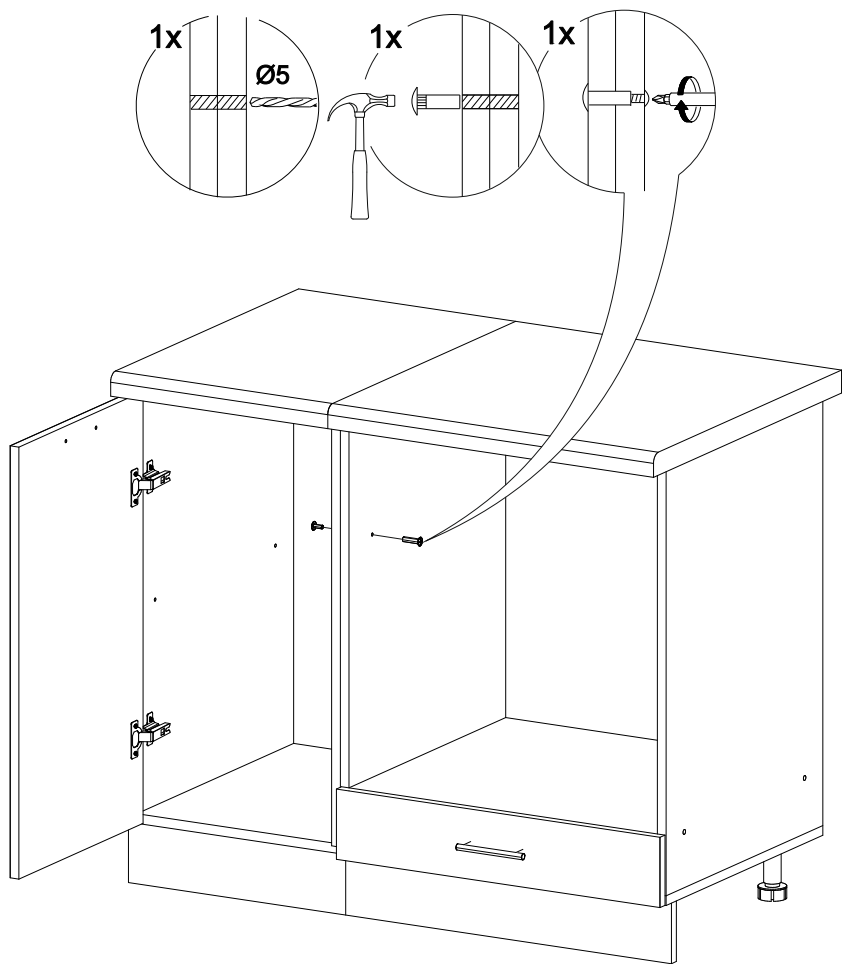

Шкаф нижний духовой ШНД 600

		
600	816	520

В мебельном наборе могут быть конструктивные изменения, не указанные в данной инструкции и не ухудшающие качество изделия

14

№ дет.	Деталь/Detail	Размер/Size	Кол-во/Quantity	№ упак./№ pack
1	Бок левый/Side left	700x500	1	1/1
2	Бок правый/Side right	700x500	1	1/1
3	Крышка/Top	600x500	1	1/1
4	Вязка/Connecting element	568x500	1	1/1
5	Цоколь/Socle	600x100	1	1/1
6	Задняя стенка ящика/Back side	511x60	1	1/1
7	Бок ящика левый/Side left	400x60	1	1/1
8	Бок ящика правый/Side right	400x60	1	1/1
9	Дно ящика ЛДВП/Drawer bottom	540x400	1	1/1

№ дет.	Деталь/Detail	Размер/Size	Кол-во/Quantity	№ упак./№ pack
1*	Фасад/Front	116x596	1	1/1

1

Внимание! ПРИМЕР соединения двух соседних модулей между собой

2

3

12

13

10