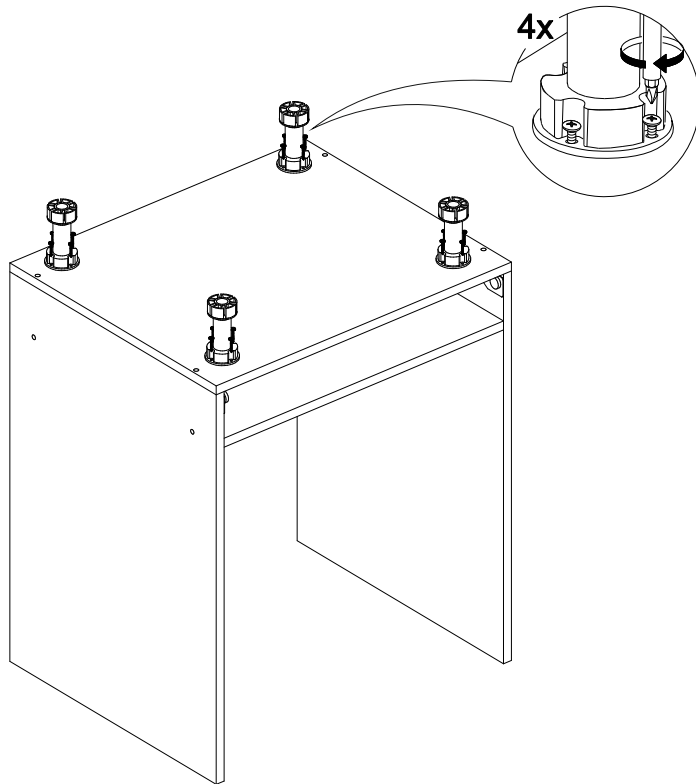

Шкаф нижний духовой ШНД 600

		
600	816	520

В мебельном наборе могут быть конструктивные изменения, не указанные в данной инструкции и не ухудшающие качество изделия

14

№ дет.	Деталь/Detail	Размер/Size	Кол-во/Quantity	№ упак./№ pack
1	Бок левый/Side left	700x500	1	1/1
2	Бок правый/Side right	700x500	1	1/1
3	Крышка/Top	600x500	1	1/1
4	Вязка/Connecting element	568x500	1	1/1
5	Цоколь/Socle	600x100	1	1/1
6	Задняя стенка ящика/Back side	511x60	1	1/1
7	Бок ящика левый/Side left	400x60	1	1/1
8	Бок ящика правый/Side right	400x60	1	1/1
9	Дно ящика ЛДВП/Drawer bottom	540x400	1	1/1

№ дет.	Деталь/Detail	Размер/Size	Кол-во/Quantity	№ упак./№ pack
1*	Фасад/Front	116x596	1	1/1

1

Внимание! ПРИМЕР соединения двух соседних модулей между собой

2

3

12

13

10