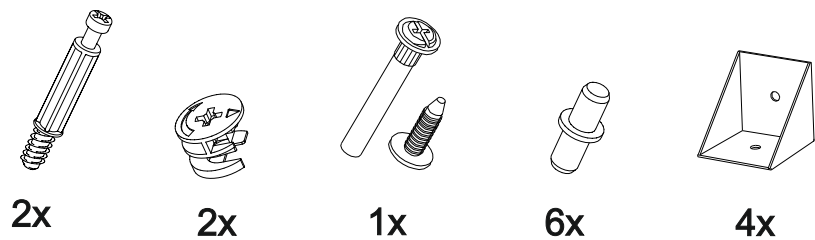

Шкаф нижний духовой ШНД 600

		
600	816	520

В мебельном наборе могут быть конструктивные изменения, не указанные в данной инструкции и не ухудшающие качество изделия

14

№ дет.	Деталь/Detail	Размер/Size	Кол-во/Quantity	№ упак./№ pack
1	Бок левый/Side left	700x500	1	1/1
2	Бок правый/Side right	700x500	1	1/1
3	Крышка/Top	600x500	1	1/1
4	Вязка/Connecting element	568x500	1	1/1
5	Цоколь/Socle	600x100	1	1/1
6	Задняя стенка ящика/Back side	511x60	1	1/1
7	Бок ящика левый/Side left	400x60	1	1/1
8	Бок ящика правый/Side right	400x60	1	1/1
9	Дно ящика ЛДВП/Drawer bottom	540x400	1	1/1

№ дет.	Деталь/Detail	Размер/Size	Кол-во/Quantity	№ упак./№ pack
1*	Фасад/Front	116x596	1	1/1

1

Внимание! ПРИМЕР соединения двух соседних модулей между собой

2

3

12

13

10