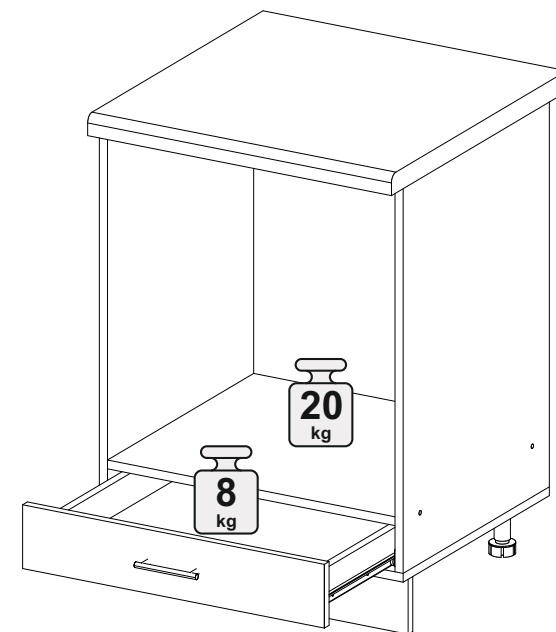

Шкаф нижний духовой ШНД 600

		
600	816	520

В мебельном наборе могут быть конструктивные изменения, не указанные в данной инструкции и не ухудшающие качество изделия

14

№ дет.	Деталь/Detail	Размер/Size	Кол-во/Quantity	№ упак./№ pack
1	Бок левый/Side left	700x500	1	1/1
2	Бок правый/Side right	700x500	1	1/1
3	Крышка/Top	600x500	1	1/1
4	Вязка/Connecting element	568x500	1	1/1
5	Цоколь/Socle	600x100	1	1/1
6	Задняя стенка ящика/Back side	511x60	1	1/1
7	Бок ящика левый/Side left	400x60	1	1/1
8	Бок ящика правый/Side right	400x60	1	1/1
9	Дно ящика ЛДВП/Drawer bottom	540x400	1	1/1

№ дет.	Деталь/Detail	Размер/Size	Кол-во/Quantity	№ упак./№ pack
1*	Фасад/Front	116x596	1	1/1

1

Внимание! ПРИМЕР соединения двух соседних модулей между собой

2

3

12

13

10