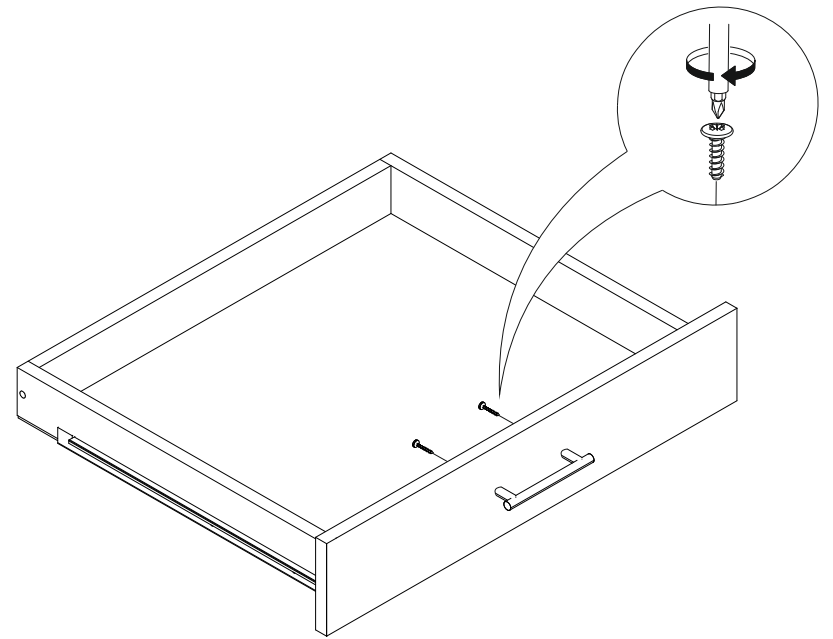

Шкаф нижний духовой ШНД 600

		
600	816	520

В мебельном наборе могут быть конструктивные изменения, не указанные в данной инструкции и не ухудшающие качество изделия

14

№ дет.	Деталь/Detail	Размер/Size	Кол-во/Quantity	№ упак./№ pack
1	Бок левый/Side left	700x500	1	1/1
2	Бок правый/Side right	700x500	1	1/1
3	Крышка/Top	600x500	1	1/1
4	Вязка/Connecting element	568x500	1	1/1
5	Цоколь/Socle	600x100	1	1/1
6	Задняя стенка ящика/Back side	511x60	1	1/1
7	Бок ящика левый/Side left	400x60	1	1/1
8	Бок ящика правый/Side right	400x60	1	1/1
9	Дно ящика ЛДВП/Drawer bottom	540x400	1	1/1

№ дет.	Деталь/Detail	Размер/Size	Кол-во/Quantity	№ упак./№ pack
1*	Фасад/Front	116x596	1	1/1

1

Внимание! ПРИМЕР соединения двух соседних модулей между собой

2

3

12

13

10