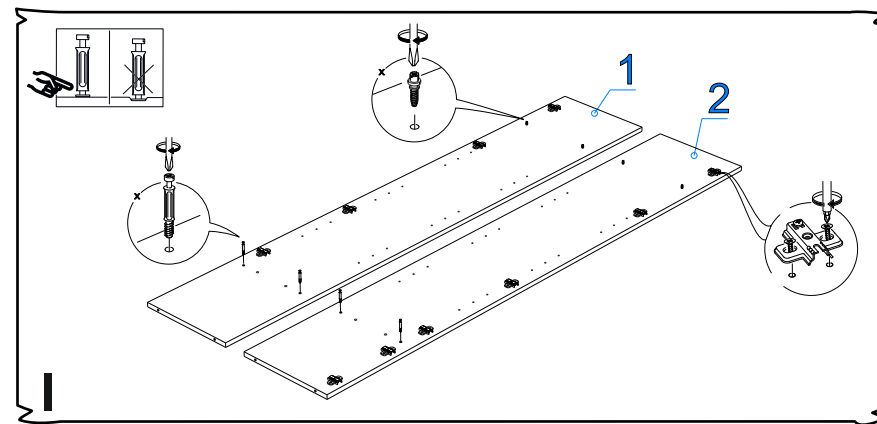

Фурнитура (Упаковка № 1)

	Соед. планка д/з стенки бел. 2 м (1966)	шт	1

ЛДСП 16 мм Риббек серый/Дуб Веллингтон

Поз.	Наименование	Кол-во	Деталь		Упаковка
			Длина	Ширина	
1	бок левый	1	1968	354	1
2	бок правый	1	1968	354	1
3	крышка	1	600	374	2
4	дно	1	600	374	2
5	дверь с профилем	1	199	1600	1
6	дверь глухая	1	328	1600	1
7	полка стяжная	1	568	354	2
8	дверь низ	1	596	356	2

ЛДСП 16 мм Белый Базовый

Поз.	Наименование	Кол-во	Деталь		Упаковка
			Длина	Ширина	
9	полка стяжная	1	568	354	2

Профиль Н-36 Риббек серый/Дуб Веллингтон

Поз.	Наименование	Кол-во	Деталь		Упаковка
			Длина	Ширина	
10	профиль двери	1	1600	65	1

ХДФ Белая

Поз.	Наименование	Кол-во	Деталь		Упаковка
			Длина	Ширина	
11	задняя стенка	2	1996	297	1

Пенополистерол 16 ММ

Поз.	Наименование	Кол-во	Деталь		Упаковка
			Длина	Ширина	
	Проклад. панель	2	354	200	1

* Заглушка самокл. d18 Набуко - Риббек серый,
Заглушка самокл. d18 Орех Пацифик РС 2177 - Дуб веллингтон