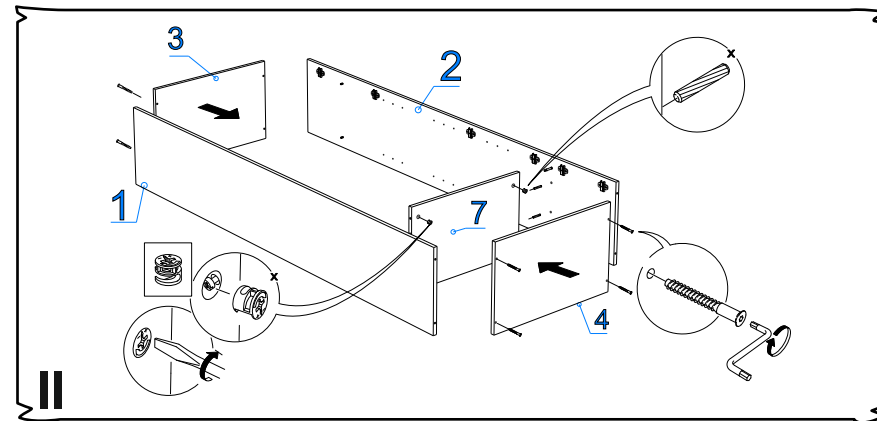

Фурнитура (Упаковка № 1)

	Соед. планка д/з стенки бел. 2 м (1966)	шт	1

ЛДСП 16 мм Риббек серый/Дуб Веллингтон

Поз.	Наименование	Кол-во	Деталь		Упаковка
			Длина	Ширина	
1	бок левый	1	1968	354	1
2	бок правый	1	1968	354	1
3	крышка	1	600	374	2
4	дно	1	600	374	2
5	дверь с профилем	1	199	1600	1
6	дверь глухая	1	328	1600	1
7	полка стяжная	1	568	354	2
8	дверь низ	1	596	356	2

ЛДСП 16 мм Белый Базовый

Поз.	Наименование	Кол-во	Деталь		Упаковка
			Длина	Ширина	
9	полка стяжная	1	568	354	2

Профиль Н-36 Риббек серый/Дуб Веллингтон

Поз.	Наименование	Кол-во	Деталь		Упаковка
			Длина	Ширина	
10	профиль двери	1	1600	65	1

ХДФ Белая

Поз.	Наименование	Кол-во	Деталь		Упаковка
			Длина	Ширина	
11	задняя стенка	2	1996	297	1

Пенополистерол 16 ММ

Поз.	Наименование	Кол-во	Деталь		Упаковка
			Длина	Ширина	
	Проклад. панель	2	354	200	1

* Заглушка самокл. d18 Набуко - Риббек серый,
Заглушка самокл. d18 Орех Пацифик РС 2177 - Дуб веллингтон