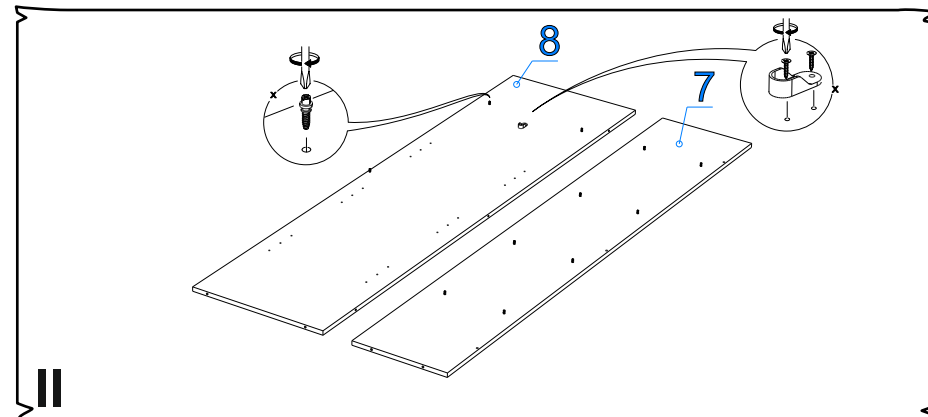

ХДФ Белая

Поз.	Наименование	Кол-во	Деталь		Упаковка
			Длина	Ширина	
18	Задняя стенка	1	2000	340	1
19	Задняя стенка	2	2000	424	1

ДСП Венге 22 мм

Поз.	Наименование	Кол-во	Деталь		Упаковка
			Длина	Ширина	
23	Щелевая планка	2	2168	80	3

ЛДСП 16 мм Риббек серый/Дуб Веллингтон

Поз.	Наименование	Кол-во	Деталь		Упаковка
			Длина	Ширина	
1	Бок левый	1	2168	521	1
2	Бок правый	1	2168	521	1
3	Деталь бок двери 1	1	446	1005	1
4	Деталь бок двери 2	1	446	1005	1
5	Плинтус	1	452	100	2

ЛДСП 16 мм Камень Темный

Поз.	Наименование	Кол-во	Деталь		Упаковка
			Длина	Ширина	
6	Декор планка	1	481	80	2

ЛДСП 16 мм Белый Базовый

Поз.	Наименование	Кол-во	Деталь		Упаковка
			Длина	Ширина	
7	Средник	1	1972	356	1
8	Задняя панель	1	1972	510	1
9	Полка стяж.	4	356	312	2
10	Полка стяж.	1	822	510	2
11	Планка стяж.	1	822	80	2
12	Плинтус	1	788	100	2
13	Плинтус	1	772	100	2
14	Дно	1	838	838	2
15	Крышка	1	838	838	2

Профиль Н-33 Камень Темный

Поз.	Наименование	Кол-во	Деталь без облиц.		Упаковка
			Длина	Ширина	
16	Карниз передний	1	471		1
17	Карниз боковой	2	532		1

Пенополистирол 16 мм

Поз.	Наименование	Кол-во	Деталь		Упаковка
			Длина	Ширина	
	прокл. панель	2	450	180	1

Фурнитура (Упаковка № 4)

	Наименование	Ед.изм.	Кол-во
	Эксцентрик d-15 д/плит 16 мм	шт	12
	Соед. болт S200, 11/34 мм	шт.	8
	FLIPPER Полкодержатель с фиксацией, прозрачный	шт	22
	FLIPPER Шток-евровинт для полкодержателя	шт	22
	Шкант 8x30	шт.	12
	Ручка 8-033	шт.	1
	Петля 45°	компл	4
	Саморез 2,5x16	шт.	118
	Саморез 3,5x16	шт.	28
	Саморез 3,5x30	шт.	8
	Заглушка эксцентрика*	шт.	4
	Заглушка евр. бел. №23	шт.	9
	Полкодерж. Угловой со штырем, никель	шт.	12
	Труба овал (818мм)	шт.	1
	Штангодержатель овал	шт.	2
	Ключ под евроинт	шт.	1
	Евровинт 6,3x50	шт	23
	Подпятник черный	шт	6
	Уголок монтажный большой. бежевый 55-0201-BE	шт	2
	Дюбель эксц. двойной	шт.	2

Фурнитура (Упаковка № 1)

	Соед. планка д/з стенки бел 2 м (1970)	шт	1