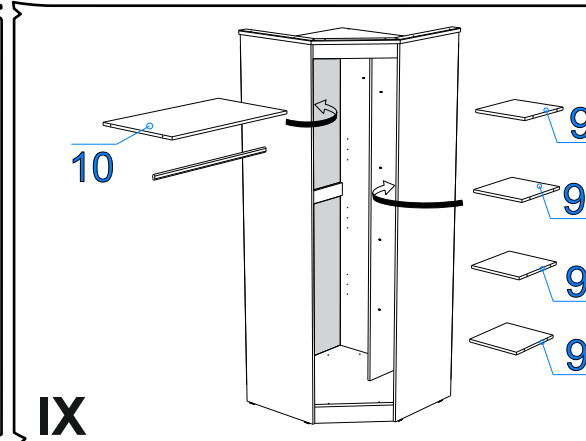

Фурнитура (Упаковка № 4)

	Наименование	Ед.изм.	Кол-во
	Эксцентрик d-15 д/плит 16 мм	шт	12
	Соед. болт S200, 11/34 мм	шт.	8
	FLIPPER Полкодержатель с фиксацией, прозрачный	шт	22
	FLIPPER Шток-евровинт для полкодержателя	шт	22
	Шкант 8x30	шт.	12
	Ручка 8-033	шт.	1
	Петля 45°	компл	4
	Саморез 2,5x16	шт.	118
	Саморез 3,5x16	шт.	28
	Саморез 3,5x30	шт.	8
	Заглушка эксцентрика*	шт.	4
	Заглушка евр. бел. №23	шт.	9
	Полкодерж. Угловой со штырем, никель	шт.	12
	Труба овал (818мм)	шт.	1
	Штангодержатель овал	шт.	2
	Ключ под евроинт	шт.	1
	Евровинт 6,3x50	шт	23
	Подпятник черный	шт	6
	Уголок монтажный большой. бежевый 55-0201-BE	шт	2
	Дюбель эксц. двойной	шт.	2

Фурнитура (Упаковка № 1)

	Соед. планка д/з стенки бел 2 м (1970)	шт	1
--	--	----	---

* Риббек серый - Заглушка эксц. серая. №18
Дуб Веллингтон - Заглушка эксц. беж. №11

IV

V

VI

VII

VIII