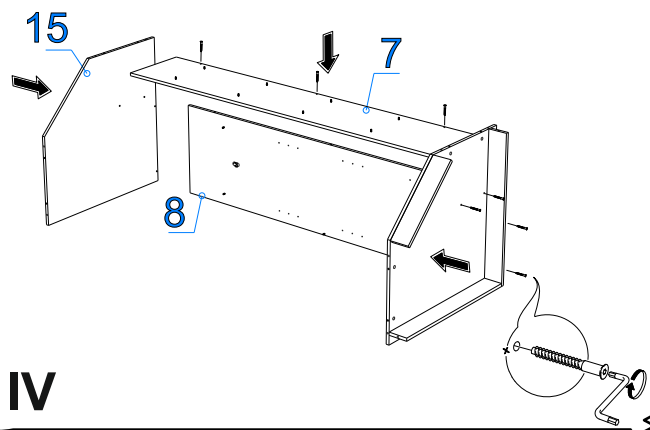

IV

V

VI

VII

VIII

IX

X

XI

XII