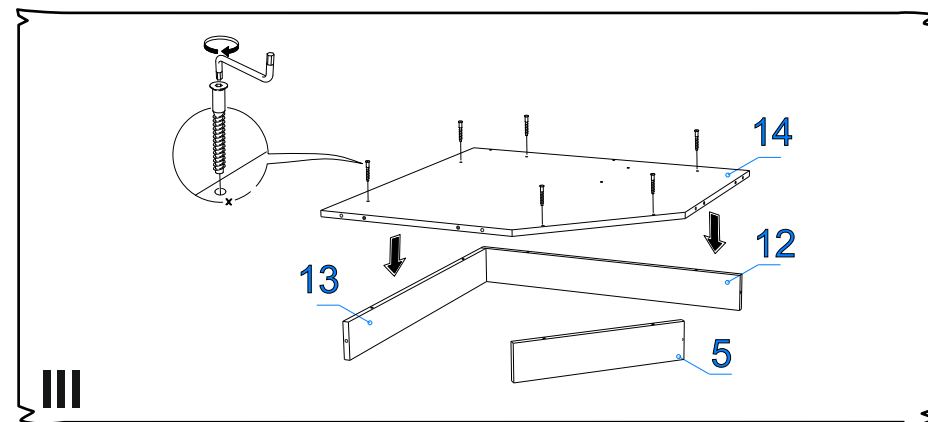

ХДФ Белая

Поз.	Наименование	Кол-во	Деталь		Упаковка
			Длина	Ширина	
18	Задняя стенка	1	2000	340	1
19	Задняя стенка	2	2000	424	1

ДСП Венге 22 мм

Поз.	Наименование	Кол-во	Деталь		Упаковка
			Длина	Ширина	
23	Щелевая планка	2	2168	80	3

ЛДСП 16 мм Риббек серый/Дуб Веллингтон

Поз.	Наименование	Кол-во	Деталь		Упаковка
			Длина	Ширина	
1	Бок левый	1	2168	521	1
2	Бок правый	1	2168	521	1
3	Деталь бок двери 1	1	446	1005	1
4	Деталь бок двери 2	1	446	1005	1
5	Плинтус	1	452	100	2

ЛДСП 16 мм Камень Темный

Поз.	Наименование	Кол-во	Деталь		Упаковка
			Длина	Ширина	
6	Декор планка	1	481	80	2

ЛДСП 16 мм Белый Базовый

Поз.	Наименование	Кол-во	Деталь		Упаковка
			Длина	Ширина	
7	Средник	1	1972	356	1
8	Задняя панель	1	1972	510	1
9	Полка стяж.	4	356	312	2
10	Полка стяж.	1	822	510	2
11	Планка стяж.	1	822	80	2
12	Плинтус	1	788	100	2
13	Плинтус	1	772	100	2
14	Дно	1	838	838	2
15	Крышка	1	838	838	2

Профиль Н-33 Камень Темный

Поз.	Наименование	Кол-во	Деталь без облиц.		Упаковка
			Длина	Ширина	
16	Карниз передний	1	471		1
17	Карниз боковой	2	532		1

Пенополистирол 16 мм

Поз.	Наименование	Кол-во	Деталь		Упаковка
			Длина	Ширина	
	прокл. панель	2	450	180	1

Фурнитура (Упаковка № 4)

	Наименование	Ед.изм.	Кол-во
	Эксцентрик d-15 д/плит 16 мм	шт	12
	Соед. болт S200, 11/34 мм	шт.	8
	FLIPPER Полкодержатель с фиксацией, прозрачный	шт	22
	FLIPPER Шток-евровинт для полкодержателя	шт	22
	Шкант 8x30	шт.	12
	Ручка 8-033	шт.	1
	Петля 45°	компл	4
	Саморез 2,5x16	шт.	118
	Саморез 3,5x16	шт.	28
	Саморез 3,5x30	шт.	8
	Заглушка эксцентрика*	шт.	4
	Заглушка евр. бел. №23	шт.	9
	Полкодерж. Угловой со штырем, никель	шт.	12
	Труба овал (818мм)	шт.	1
	Штангодержатель овал	шт.	2
	Ключ под евроинт	шт.	1
	Евровинт 6,3x50	шт	23
	Подпятник черный	шт	6
	Уголок монтажный большой. бежевый 55-0201-BE	шт	2
	Дюбель эксц. двойной	шт.	2

Фурнитура (Упаковка № 1)

	Соед. планка д/з стенки бел 2 м (1970)	шт	1