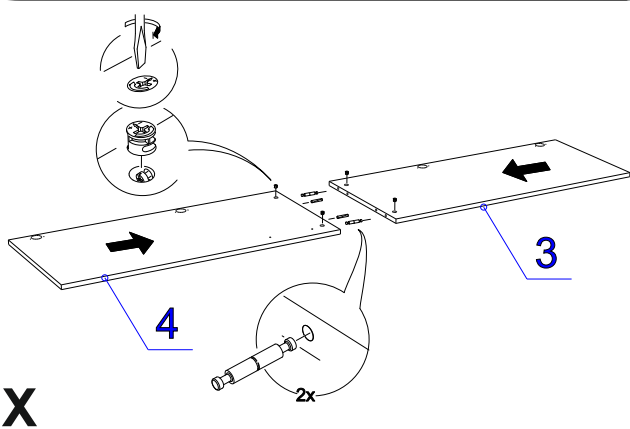

IV

V

VI

VII

VIII

IX

X

XI

XII