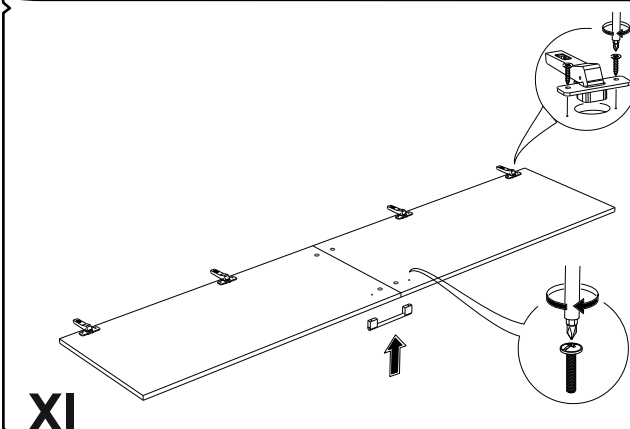

IV

V

VI

VII

VIII

IX

X

XI

XII