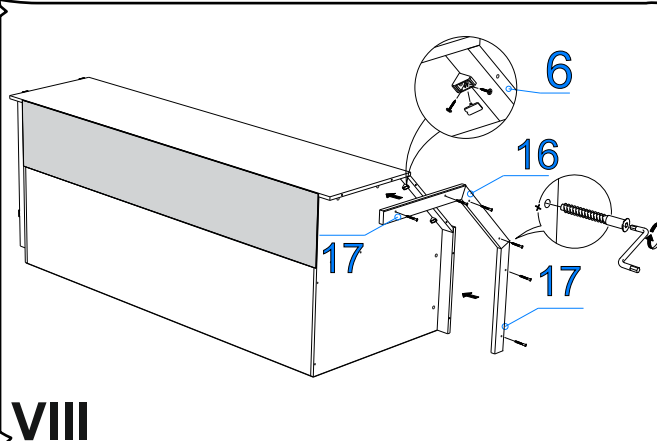

Фурнитура (Упаковка № 1)

	Соед. планка д/з стенки бел 2 м (1970)	шт	1
--	--	----	---

* Риббек серый - Заглушка эксц. серая. №18
Дуб Веллингтон - Заглушка эксц. беж. №11

IV

V

VI

VII

VIII