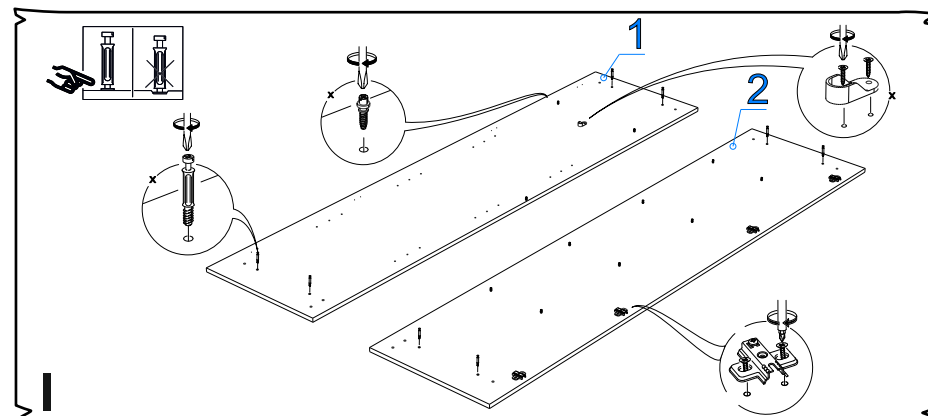

ХДФ Белая

Поз.	Наименование	Кол-во	Деталь		Упаковка
			Длина	Ширина	
18	Задняя стенка	1	2000	340	1
19	Задняя стенка	2	2000	424	1

ДСП Венге 22 мм

Поз.	Наименование	Кол-во	Деталь		Упаковка
			Длина	Ширина	
23	Щелевая планка	2	2168	80	3

ЛДСП 16 мм Риббек серый/Дуб Веллингтон

Поз.	Наименование	Кол-во	Деталь		Упаковка
			Длина	Ширина	
1	Бок левый	1	2168	521	1
2	Бок правый	1	2168	521	1
3	Деталь бок двери 1	1	446	1005	1
4	Деталь бок двери 2	1	446	1005	1
5	Плинтус	1	452	100	2

ЛДСП 16 мм Камень Темный

Поз.	Наименование	Кол-во	Деталь		Упаковка
			Длина	Ширина	
6	Декор планка	1	481	80	2

ЛДСП 16 мм Белый Базовый

Поз.	Наименование	Кол-во	Деталь		Упаковка
			Длина	Ширина	
7	Средник	1	1972	356	1
8	Задняя панель	1	1972	510	1
9	Полка стяж.	4	356	312	2
10	Полка стяж.	1	822	510	2
11	Планка стяж.	1	822	80	2
12	Плинтус	1	788	100	2
13	Плинтус	1	772	100	2
14	Дно	1	838	838	2
15	Крышка	1	838	838	2

Профиль Н-33 Камень Темный

Поз.	Наименование	Кол-во	Деталь без облиц.		Упаковка
			Длина	Ширина	
16	Карниз передний	1	471		1
17	Карниз боковой	2	532		1

Пенополистирол 16 мм

Поз.	Наименование	Кол-во	Деталь		Упаковка
			Длина	Ширина	
	прокл. панель	2	450	180	1

Фурнитура (Упаковка № 4)

	Наименование	Ед.изм.	Кол-во
	Эксцентрик d-15 д/плит 16 мм	шт	12
	Соед. болт S200, 11/34 мм	шт.	8
	FLIPPER Полкодержатель с фиксацией, прозрачный	шт	22
	FLIPPER Шток-евровинт для полкодержателя	шт	22
	Шкант 8x30	шт.	12
	Ручка 8-033	шт.	1
	Петля 45°	компл	4
	Саморез 2,5x16	шт.	118
	Саморез 3,5x16	шт.	28
	Саморез 3,5x30	шт.	8
	Заглушка эксцентрика*	шт.	4
	Заглушка евр. бел. №23	шт.	9
	Полкодерж. Угловой со штырем, никель	шт.	12
	Труба овал (818мм)	шт.	1
	Штангодержатель овал	шт.	2
	Ключ под евроинт	шт.	1
	Евровинт 6,3x50	шт	23
	Подпятник черный	шт	6
	Уголок монтажный большой. бежевый 55-0201-BE	шт	2
	Дюбель эксц. двойной	шт.	2

Фурнитура (Упаковка № 1)

	Соед. планка д/з стенки бел 2 м (1970)	шт	1