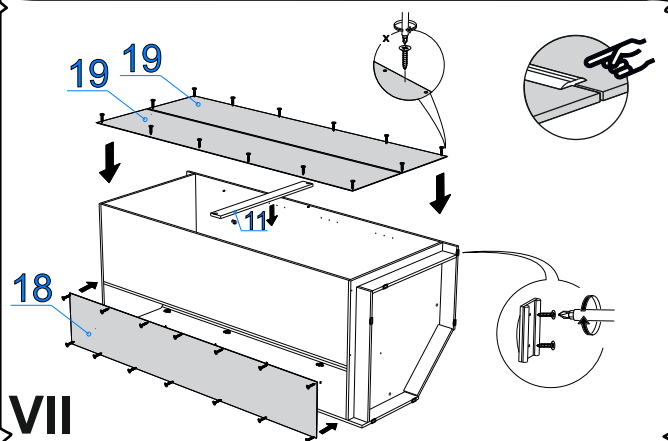

Фурнитура (Упаковка № 1)

	Соед. планка д/з стенки бел 2 м (1970)	шт	1
--	--	----	---

* Риббек серый - Заглушка эксц. серая. №18
Дуб Веллингтон - Заглушка эксц. беж. №11

IV

V

VI

VII

VIII