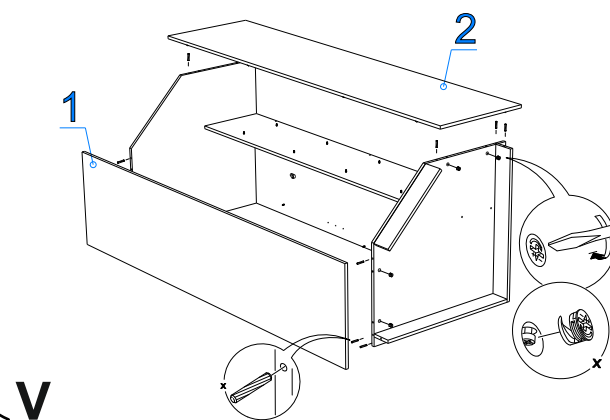

Фурнитура (Упаковка № 1)

	Соед. планка д/з стенки бел 2 м (1970)	шт	1
--	--	----	---

* Риббек серый - Заглушка эксц. серая. №18
Дуб Веллингтон - Заглушка эксц. беж. №11

IV

V

VI

VII

VIII