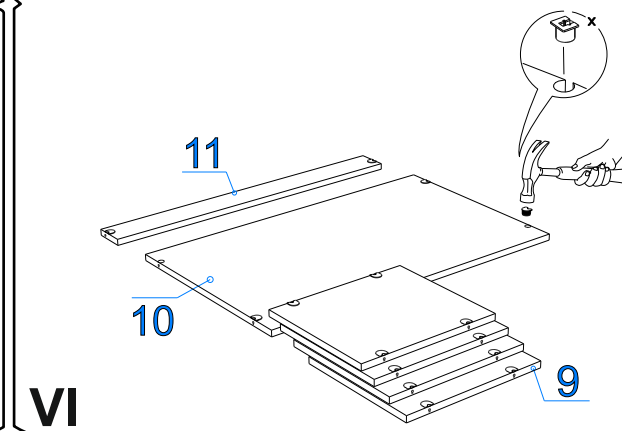

Фурнитура (Упаковка № 1)

	Соед. планка д/з стенки бел 2 м (1970)	шт	1
--	--	----	---

* Риббек серый - Заглушка эксц. серая. №18
Дуб Веллингтон - Заглушка эксц. беж. №11

IV

V

VI

VII

VIII