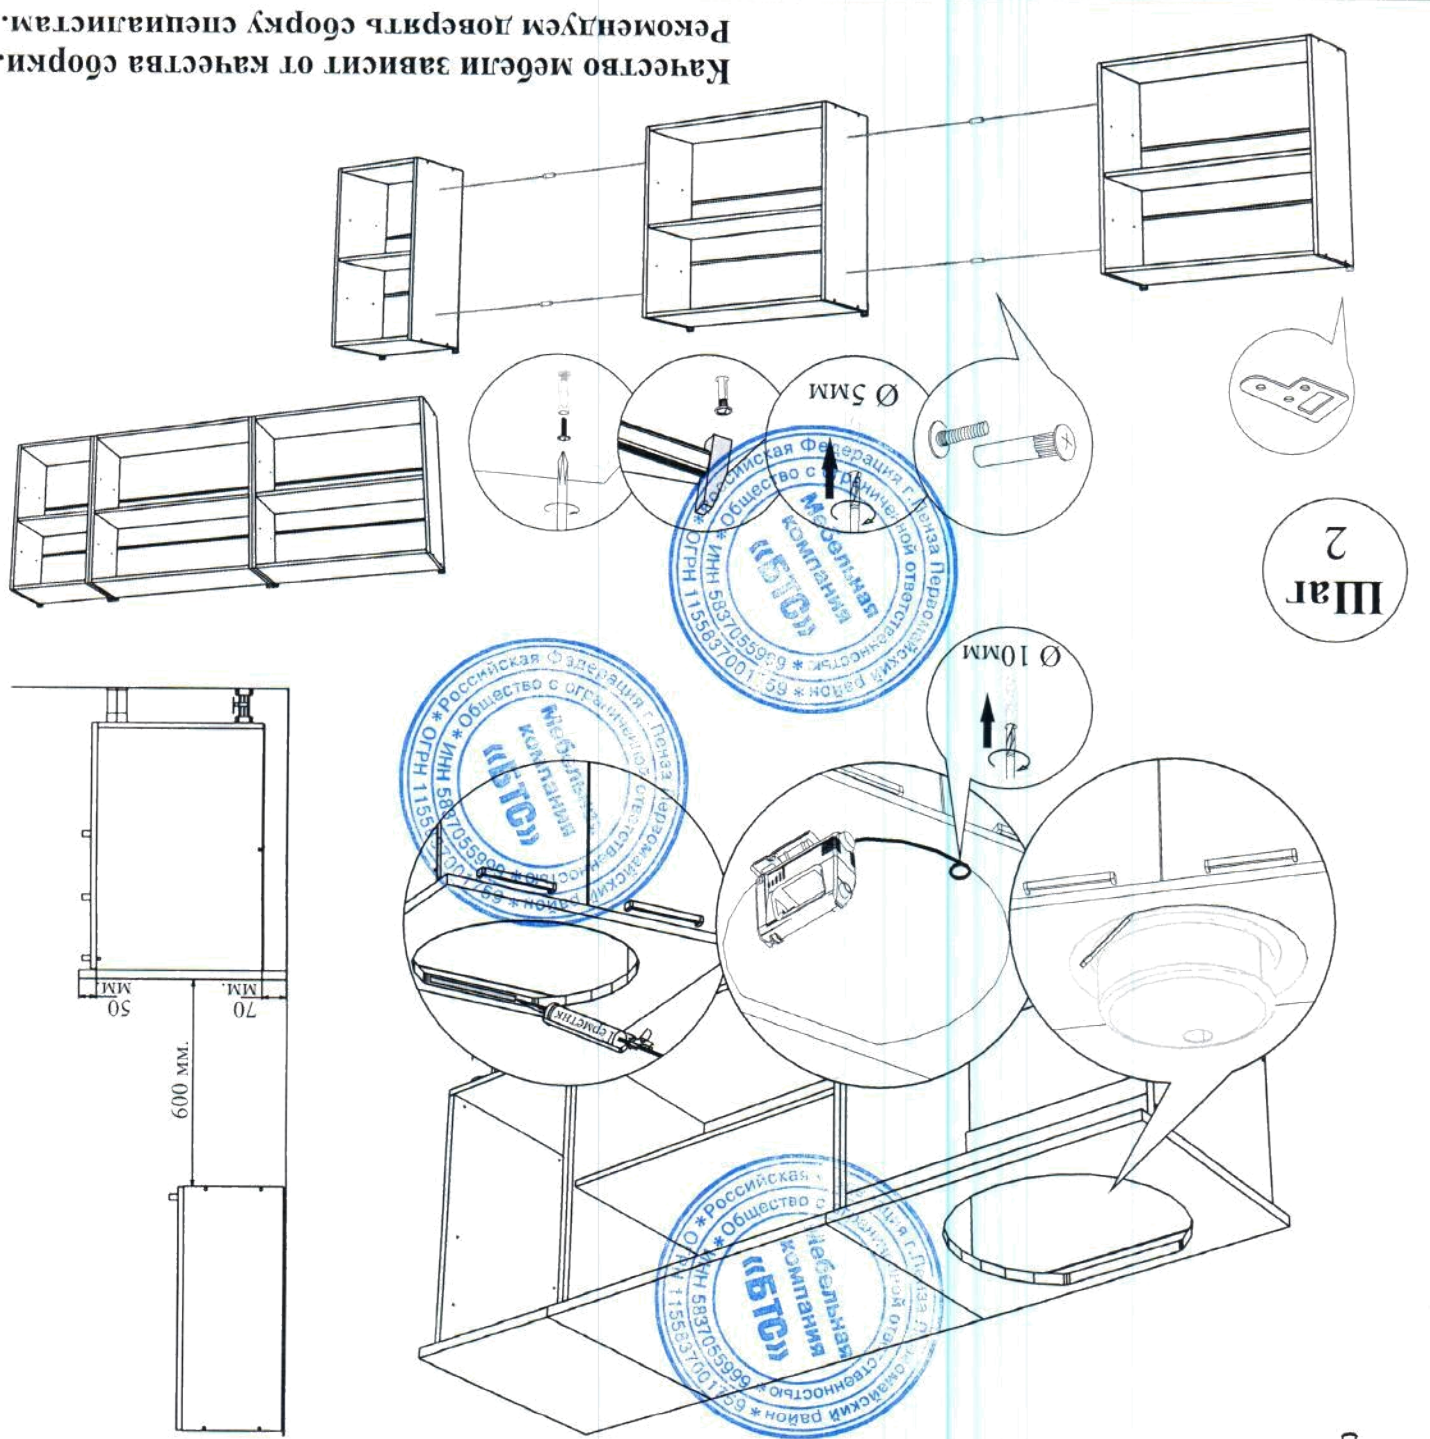

### Габаритные размеры кухни:

#### Верх

Ширина (мм): 2000

Высота (мм): 720

Глубина (мм): 304

## Комплектация деталей

Поз.	Наименование	Длина	Ширина	Кол-во	Упаковка
B4	Боковина	704	480	1	8M1 (корпус)
B5	Боковина	704	480	1	8M1 (корпус)
B6	Боковина	704	480	1	8P1 (корпус)
B7	Боковина	704	480	1	8P1 (корпус)
B8	Боковина	704	480	1	4P3 (корпус)
B9	Боковина	704	480	1	4P3 (корпус)
B22	Боковина	720	288	6	4B1 (корпус), 8B1 (корпус)
Bp2	Брус соединительный	768		5	8B1 (корпус), 8P1 (корпус)
Bp8	Брус соединительный	368		3	4B1 (корпус), 4P3 (корпус)
Bя1	Боковина яшка	430	192	2	4P3 (корпус)
Bя2	Боковина яшка	450	98	4	4P3 (корпус)
B6	Вязка	768	288	4	8B1 (корпус)
B9	Вязка	368	288	2	4B1 (корпус)
Bя1	Вязка яшка	310	192	1	4P3 (корпус)
Bя2	Вязка яшка	310	98	2	4P3 (корпус)
K2	Крышка	400	480	1	4P3 (корпус)
K9	Крышка	800	480	2	8M1 (корпус), 8P1 (корпус)
L2	ДВП	357	396	2	4P3 (корпус)
L8	ДВП	357	796	4	8M1 (корпус), 8P1 (корпус)
L11	ДВП	430	454	3	4P3 (корпус)
L25	ДВП	236	396	3	4B1 (корпус)
L28	ДВП	282	796	6	8B1 (корпус)
L30	ДВП	290	40	12	кухня 2.0 "Люкс" (Фасад)
П4	Панель	368	278	1	4B1 (корпус)
П10	Панель	768	278	2	8B1 (корпус)
П12	Панель	768	470	1	8P1 (корпус)
C2	Створка	716	396	7	кухня 2.0 "Люкс" (Фасад)
C2	Створка	716	396	2	кухня 2.0 "Люкс" (Фасад)
C2	Створка	716	310	2	кухня 2.0 "Люкс" (Фасад)
У1	Усиление	368	128	2	4P3 (корпус)
У13	Усиление	768	128	2	8P1 (корпус)
У14	Усиление	768	64	1	8M1 (корпус)
У18	Усиление	768	128	1	8M1 (корпус)
Ф1	Фасад	356	396	1	кухня 2.0 "Люкс" (Фасад)
Ф2	Фасад	176	396	2	кухня 2.0 "Люкс" (Фасад)
3	Столешница	800	600	2	кухня 2.0 "Люкс" (Столешница)
7	Столешница	400	600	1	кухня 2.0 "Люкс" (Столешница)

Шаг 1

Шаг 2

Качество мебели зависит от качества сборки. Рекомендуем доверить сборку специалистам.

Схема сборки «Кухня 2.0 Люкс»

Шаг  
3

Кухня 2.0 «Люкс»  
(Акварель)

Кухня 2.0 «Люкс»  
(Шоколад)

Кухня 2.0 «Люкс»  
(Лазурь)