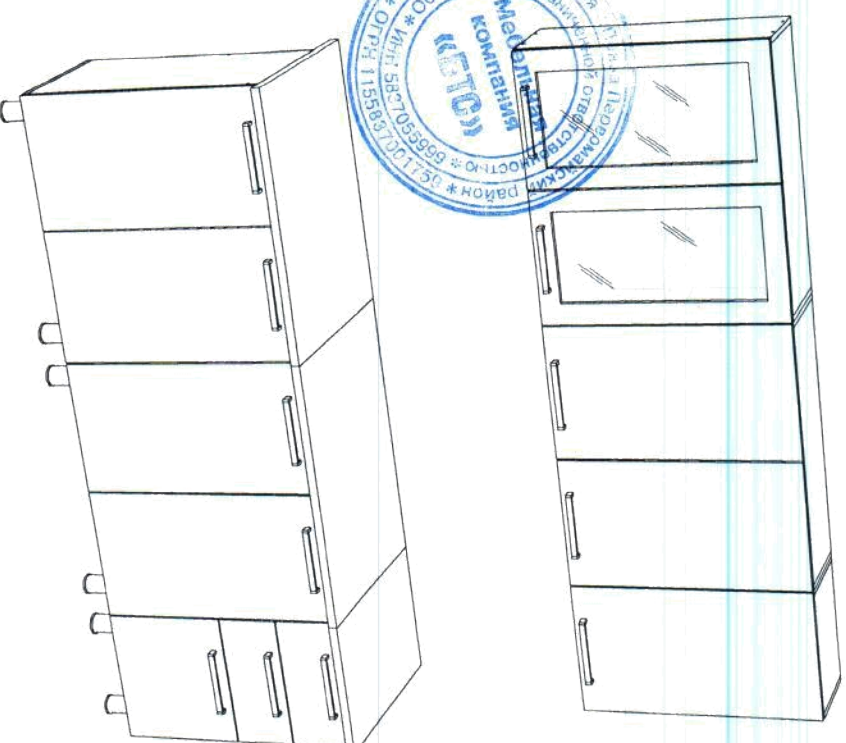

ПАСПОРТ

Набор мебели для кухни «Кухня Люкс»

БТС 06-05.000

Произведено Россия ООО БТС.

г.Пенза ул. Пушкина, 9-7

e-mail: info@BTSmebel.ru

www.btsmebel.ru

т/ф (8412) 20-40-20