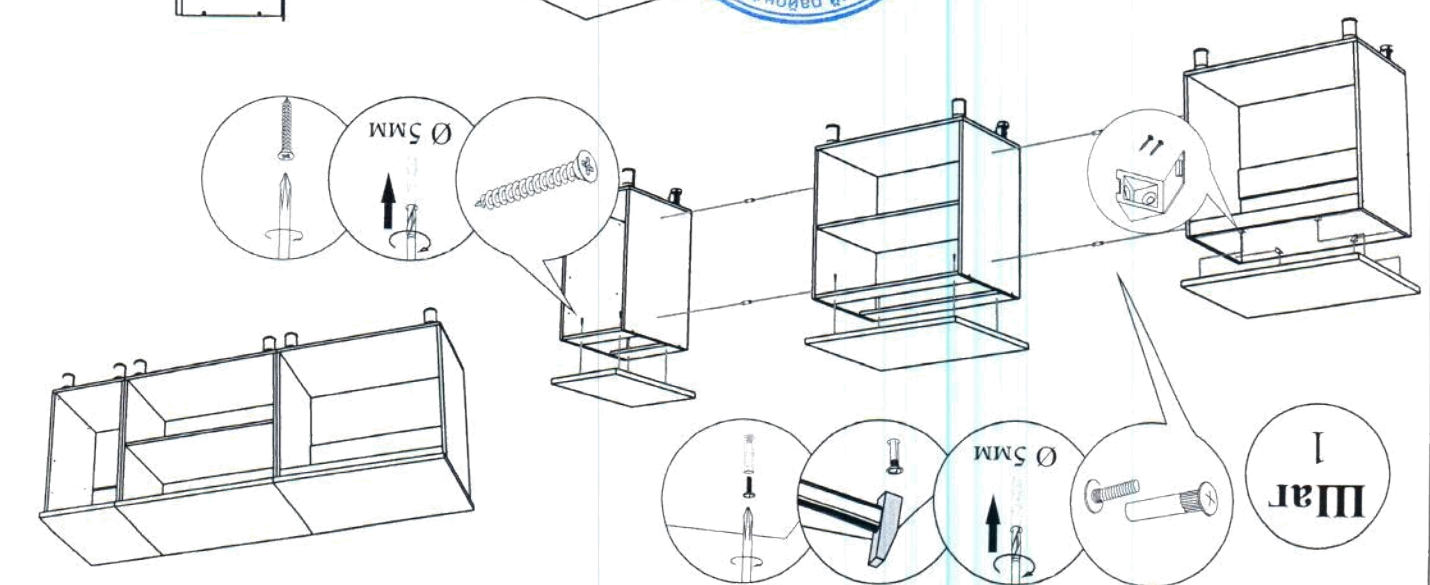

Шаг 1

Шаг 2

Качество мебели зависит от качества сборки. Рекомендуем доверить сборку специалистам.